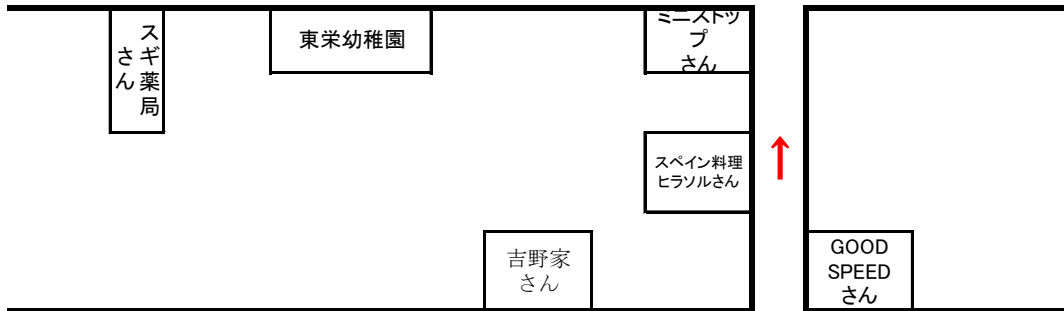

安城消防署北分署北信号機

東栄公園南信号機

←至 知立・刈谷

国道1号線

東栄町3丁目東信号機

至 岡崎→