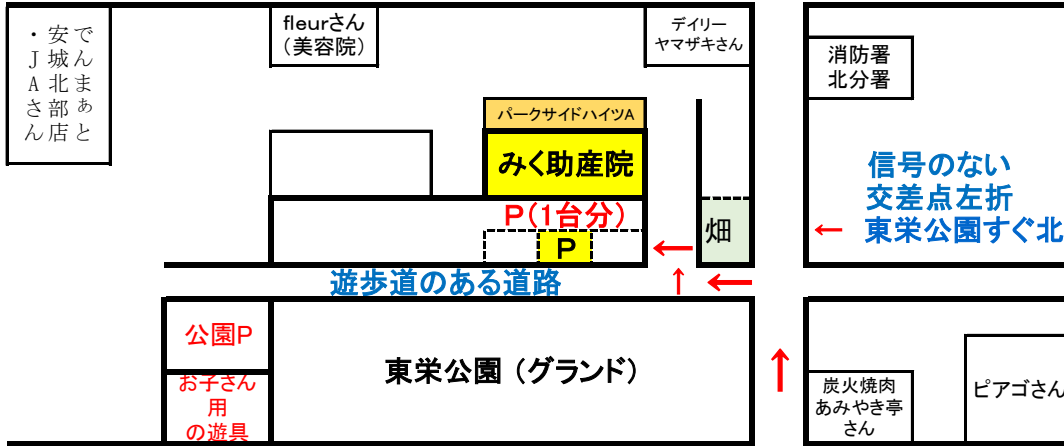

安城消防署北分署北信号機

東栄公園南信号機

←至 知立・刈谷

国道1号線

東栄町3丁目東信号機

至 岡崎→