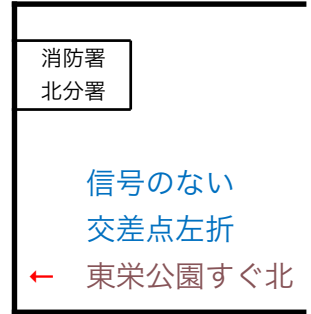

安城消防署北分署北信号機

東栄公園南信号機

←至 知立・刈谷

国道1号線

東栄町3丁目東信号機

至 岡崎→