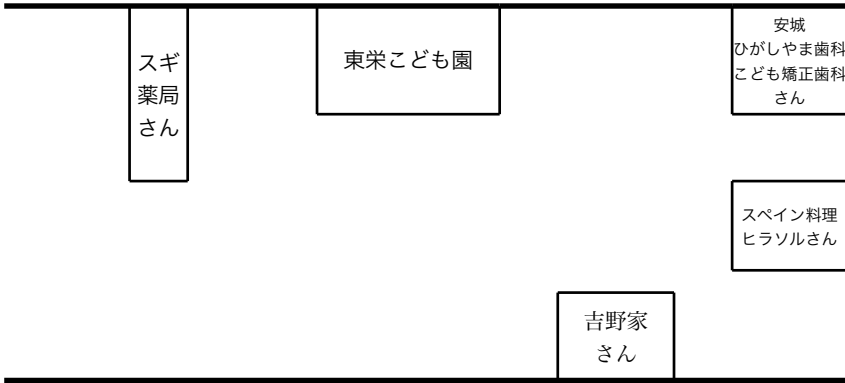

安城消防署北分署北信号機

東栄公園南信号機

←至 知立・刈谷

国道1号線

東栄町3丁目東信号機

至 岡崎→