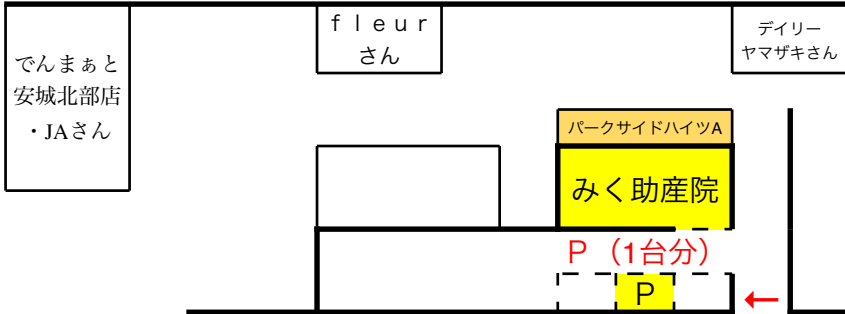

安城消防署北分署北信号機

東栄公園南信号機

←至 知立・刈谷

国道1号線

東栄町3丁目東信号機

至 岡崎→